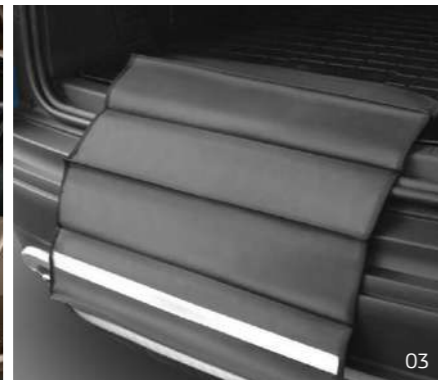

Комфорт и защита. Порядок в багажнике

Максимальный комфорт в поездке создадут изящные оригинальные аксессуары Renault.

01 Сетка на дно багажника

Позволяет предотвратить перемещение предметов по полу багажного отделения. Сетка фиксируется при помощи оригинальных креплений-колец.

82 01 314 524

02 Багажная сетка-конверт

Идеально подходит для поддержания порядка в багажнике Вашего автомобиля, позволяет безопасно и надежно закрепить предметы и предотвратить их перемещение во время движения.

82 01 314 518

03 Поддон в багажник

Точно соответствует размеру багажного отделения и прекрасно подходит для перевозки любых, даже пачкающих, предметов. Водонепроницаемый, легко извлекается из багажника и моется под струей воды. Фартук дополнительно обеспечивает защиту ЛКП автомобиля при погрузке и выгрузке багажа.

77 11 547 219
77 11 813 704 (поддон с защитным фартуком)
77 11 821 397 (шагрень)

04 Органайзер для хранения запасного колеса

Позволяет защитить отсек для хранения запасного колеса от грязи и коррозии. Оснащен специальным отделением под набор автомобилиста.

77 11 547 667

05 Накладка в проем багажника

Изготавливается из ABS пластика с практичной матовой поверхностью, защищает порожек багажника с внутренней и внешней стороны от сколов и царапин во время погрузки и разгрузки

77 11 813 456 (накладка в проем)
77 11 813 457 (боковые накладки)

Комфорт и защита. Интерьер

01 Набор для курения

В набор входят пепельница и прикуриватель.
82 01 375 535

02 Солнцезащитные шторки

Три солнцезащитные шторки для задних стекол.
77 11 547 624

03 Вешалка на подголовник

Предназначена для бережного размещения одежды. Выполнена из нержавеющей стали, с антивибрационным кольцом из полиамида.

82 01 705 509

04 Подлокотник