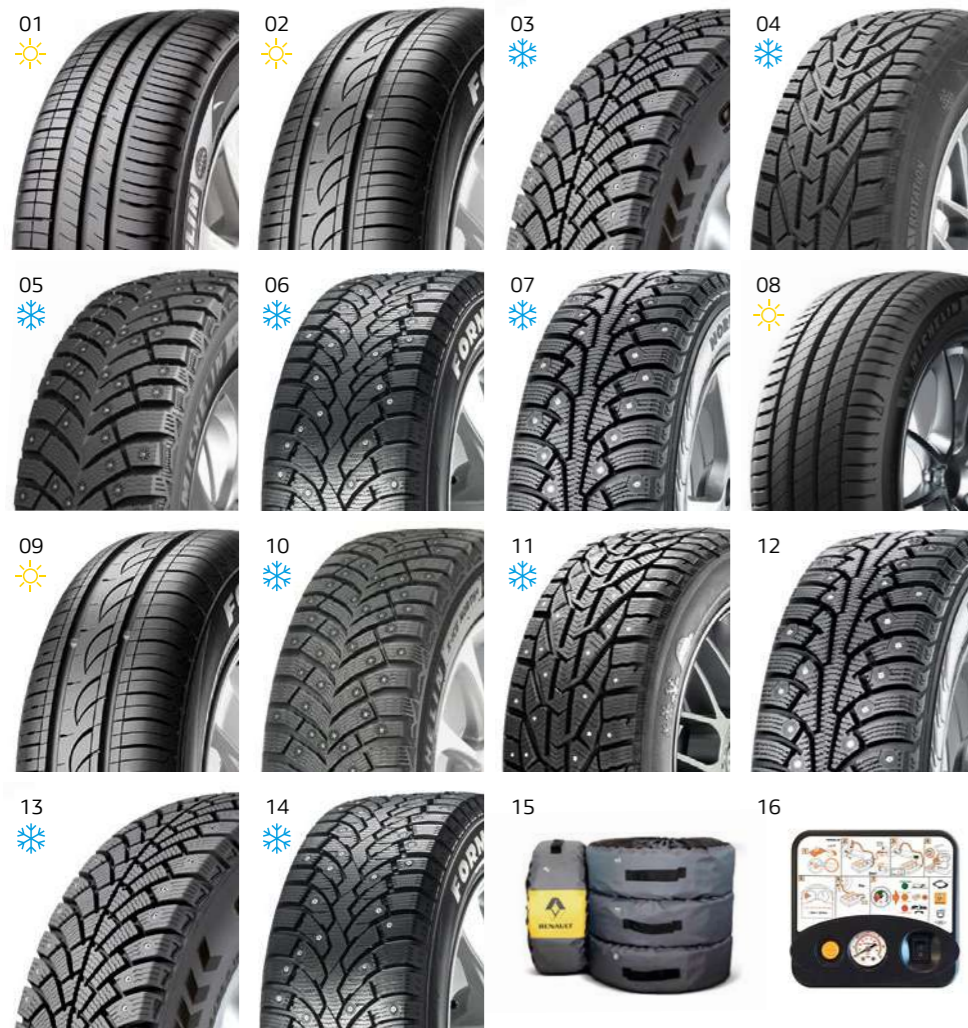

Шины

Все самое необходимое для 100%-ного удовольствия от вождения на Renault LOGAN.

01 Michelin Energy XM2

185/65 R15 88T
77 11 471 667

02 Formula Energy

185/65 R15 88T
77 11 547 031

03 BF Goodrich G-Force Stud

185/65 R15 88Q (шип.)
77 11 471 824

04 Tigar ICE

185/65 R15 92T XL (шип.)
77 11 821 050

05 Michelin X-Ice North 4

185/65 R15 92T XL (шип.)
77 11 821 048

06 Formula Ice

185/65 R15 88T (шип.)
77 11 546 922

07 Nokian Nordman 5

185/65 R15 92T XL (шип.)
77 11 547 318

08 Michelin Primacy 4

205/55 R16 91V
77 11 821 229

09 Formula Energy

205/55 R16 94V XL
77 11 813 343

10 Michelin X-Ice North 4

205/55 R16 94T XL (шип.)
77 11 813 847

11 Tigar ICE

205/55 R16 94T XL (шип.)
77 11 821 046

12 Nokian Nordman 5

205/55 R16 94T XL (шип.)
77 11 547 369

13 BF Goodrich G-Force Stud

205/55 R16 94Q XL (шип.)
77 11 471 958

14 Formula Ice

205/55 R16 91T (шип.)
77 11 546 944

15 Чехлы для колес

77 11 813 880

16 Компрессор 12V 10A 120W 6bar

99 56 569 35R

Легкосплавные диски

Дополните Вашу индивидуальность с эксклюзивной линейкой легкосплавных колесных дисков Renault.*

Литые диски

01 Siesta 15"

77 11 547 215 (диск)
77 11 813 075 (колпачок)

02 Voyage 15"

77 11 547 675 (диск)
82 00 448 980 (серый колпачок)

03 Mirage 15"

77 11 547 676 (диск)
82 00 448 980 (серый колпачок)

04 Empreinte 15"

40 30 068 22R (диск)
82 00 043 899 (серый колпачок)

05 Forest 16"

77 11 547 677 (диск)
82 00 043 899 (серый колпачок)
40 31 542 14R (черный колпачок)

06 Monterrey 16"

77 11 547 630 (диск)
77 11 813 076 (колпачок)

Колпаки колес

07 15"

(a) 77 11 425 512
(b) 82 01 392 441
(c) 77 11 425 514