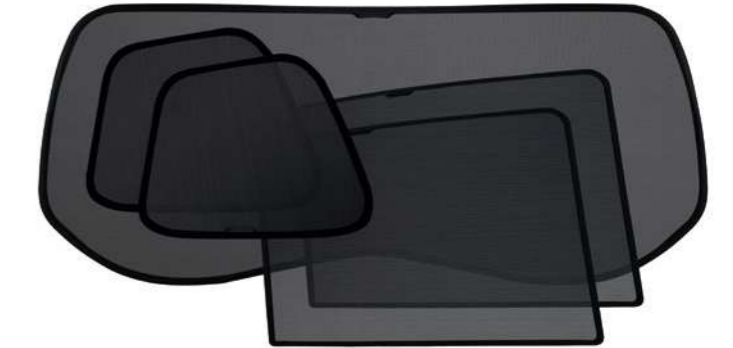

05 Накладка на ковролин (в проем двери)

77 11 821 170