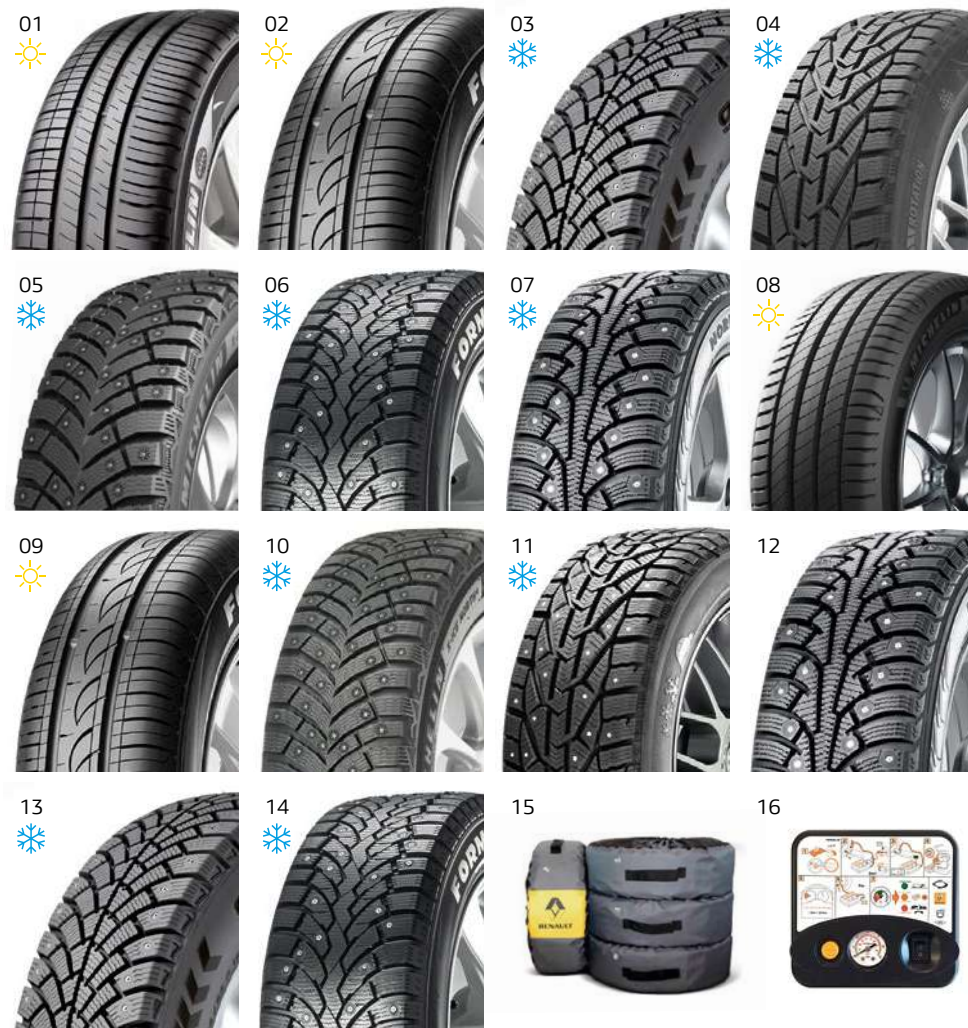

Шины

Все самое необходимое для 100%-ного удовольствия от вождения на Renault LOGAN.

01 Michelin Energy XM2

185/65 R15 88T
77 11 471 667

02 Formula Energy

185/65 R15 88T
77 11 547 031

03 BF Goodrich G-Force Stud

185/65 R15 88Q (шип.)
77 11 471 824

04 Tigar ICE

185/65 R15 92T XL (шип.)
77 11 821 050

05 Michelin X-Ice North 4

185/65 R15 92T XL (шип.)
77 11 821 048

06 Formula Ice

185/65 R15 88T (шип.)
77 11 546 922

07 Nokian Nordman 5

185/65 R15 92T XL (шип.)
77 11 547 318

08 Michelin Primacy 4

205/55 R16 91V
77 11 821 229

09 Formula Energy

205/55 R16 94V XL
77 11 813 343

10 Michelin X-Ice North 4

205/55 R16 94T XL (шип.)
77 11 813 847

11 Tigar ICE

205/55 R16 94T XL (шип.)
77 11 821 046

12 Nokian Nordman 5

205/55 R16 94T XL (шип.)
77 11 547 369

13 BF Goodrich G-Force Stud

205/55 R16 94Q XL (шип.)
77 11 471 958

14 Formula Ice

205/55 R16 91T (шип.)
77 11 546 944

15 Чехлы для колес

77 11 813 880

16 Компрессор 12V 10A 120W 6bar

99 56 569 35R

Легкосплавные диски

Дополните Вашу индивидуальность с эксклюзивной линейкой легкосплавных колесных дисков Renault.*

Литые диски

01 Siesta 15"

77 11 547 215 (диск)
77 11 813 075 (колпачок)

02 Voyage 15"

77 11 547 675 (диск)
82 00 448 980 (серый колпачок)

03 Mirage 15"

77 11 547 676 (диск)
82 00 448 980 (серый колпачок)

04 Empreinte 15"

40 30 068 22R (диск)
82 00 043 899 (серый колпачок)

05 Forest 16"

77 11 547 677 (диск)
82 00 043 899 (серый колпачок)
40 31 542 14R (черный колпачок)

06 Monterrey 16"

77 11 547 630 (диск)
77 11 813 076 (колпачок)

Колпаки колес

07 15"

(a) 77 11 425 512
(b) 82 01 392 441
(c) 77 11 425 514