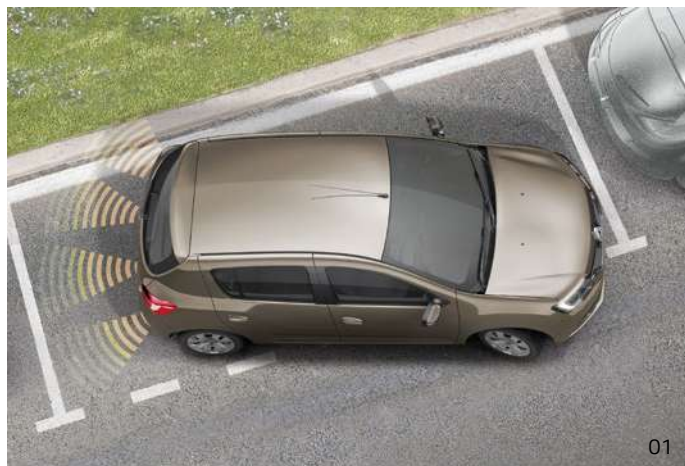

Безопасность

Безопасность и помощь водителю

01 Парковочный радар*

Незаменимый помощник для парковки в условиях ограниченного пространства и при плохой видимости. Система с 4 интегрированными датчиками обнаруживает препятствия, уведомляя водителя звуковым сигналом.

02 Видеорегистратор*

Автоматическая бортовая автономная система регистрации — незаменимое устройство для обеспечения безопасности на дорогах и учета данных в случае ДТП.

77 11 547 955