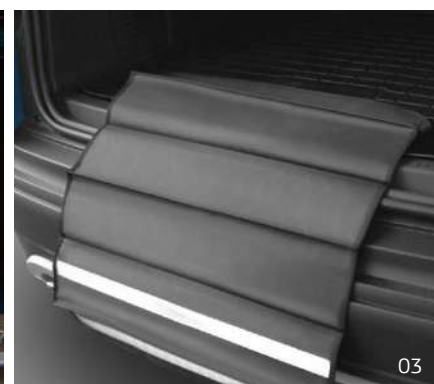

Комфорт и защита

Порядок в багажнике

01 Сетка на дно багажника

Позволяет предотвратить перемещение предметов по полу багажного отделения. Фиксируется при помощи оригинальных креплений-колец.

82 01 314 524

02 Багажная сетка-конверт

Идеально подходит для поддержания порядка в багажнике Вашего автомобиля, позволяет безопасно и надежно закрепить предметы и предотвратить их перемещение во время движения.

82 01 314 518

03 Поддон в багажник

Точно соответствует размеру багажного отделения и прекрасно подходит для перевозки любых, даже пачкающих, предметов. Водонепроницаемый, легко извлекается из багажника и моется под струей воды. Фартук дополнительно обеспечивает защиту ЛКП автомобиля при погрузке и выгрузке багажа.

77 11 813 705 (поддон с защитным фартуком)
77 11 547 511
77 11 821 398 (шагрень)

04 Органайзер для хранения запасного колеса

Позволяет защитить отсек для хранения запасного колеса от грязи и коррозии. Оснащен специальным отделением под набор автомобилиста.

77 11 821 093

05 Накладка в проем багажника

Изготавливается из ABS пластика с практичной матовой поверхностью, защищает порожек багажника с внутренней и внешней стороны от сколов и царапин во время погрузки и разгрузки

77 11 821 023 (накладка в проем)
77 11 821 024 (боковые накладки)

Комфорт и защита

Интерьер

01 Набор для курения

В набор входят пепельница и прикуриватель.

82 01 375 535

02 Солнцезащитные шторки

Три солнцезащитные шторки для задних стекол.

77 11 547 625

03 Вешалка на подголовник

Предназначена для бережного размещения одежды. Выполнена из нержавеющей стали, с антивибрационным кольцом из полиамида.

82 01 705 509

04 Подлокотник